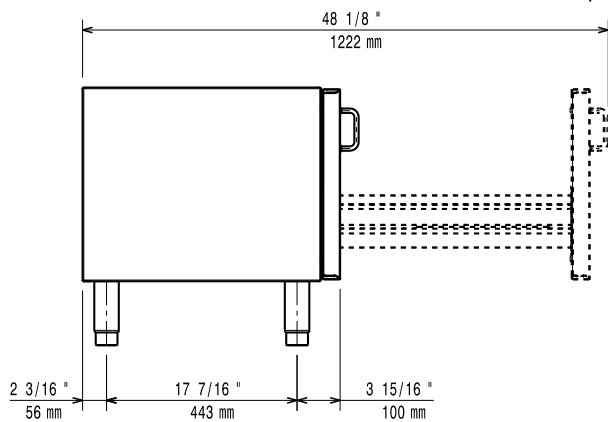

Prednja/e

Bočna/o

Gornja/e

**Ključne informacije:**

Vanjske dimenzije, širina: 371211 (E7BANB00CE)	200 mm
Vanjske dimenzije, dubina:	550 mm
Vanjske dimenzije, visina:	600 mm