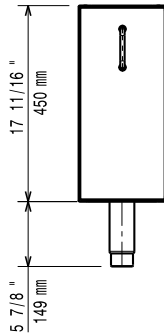

Prednja/e

Bočna/o

Gornja/e

**Ključne informacije:**

Vanjske dimenzije, širina: 371211 (E7BANB00CE)	200 mm
Vanjske dimenzije, dubina:	550 mm
Vanjske dimenzije, visina:	600 mm