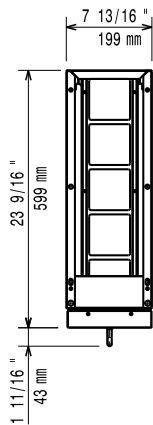

ODOBRENJE: \_\_\_\_\_

- Komplet 4 noge za ugradnju na beton (nisu predviđene za 900 line samostojeći grill) PNC 206210
- 2 panela za servisni kanal, za pojedinačnu "gornji model na postolju" instalaciju PNC 206248
- Par bočnih sokla PNC 206249
- Par bočnih sokla za ugradnju na beton PNC 206265
- 2 bočna panela. PNC 206319
- Nosači postolja za nogice ili postolja - 800 mm (700/900) PNC 206367
- Nosači postolja za nogice ili kotači - 1200 mm (700/900) PNC 206368
- Nosači postolja za nogice ili kotače -1600 mm (700/900) PNC 206369
- Stražnji panel - 600 mm (700/900 XP) PNC 206373
- Stražnji panel - 800 mm (700/900) PNC 206374
- Stražnji panel 1000 mm (700/900) PNC 206375
- Stražnji panel - 1200 mm (700/900) PNC 206376
- Nosači postolja za kotače ili nogice (600mm) PNC 206431

Prednja/e

Bočna/o

Gornja/e

**Ključne informacije:**

Vanjske dimenzije, širina: 371211 (E7BANB00CE)	200 mm
Vanjske dimenzije, dubina:	550 mm
Vanjske dimenzije, visina:	600 mm